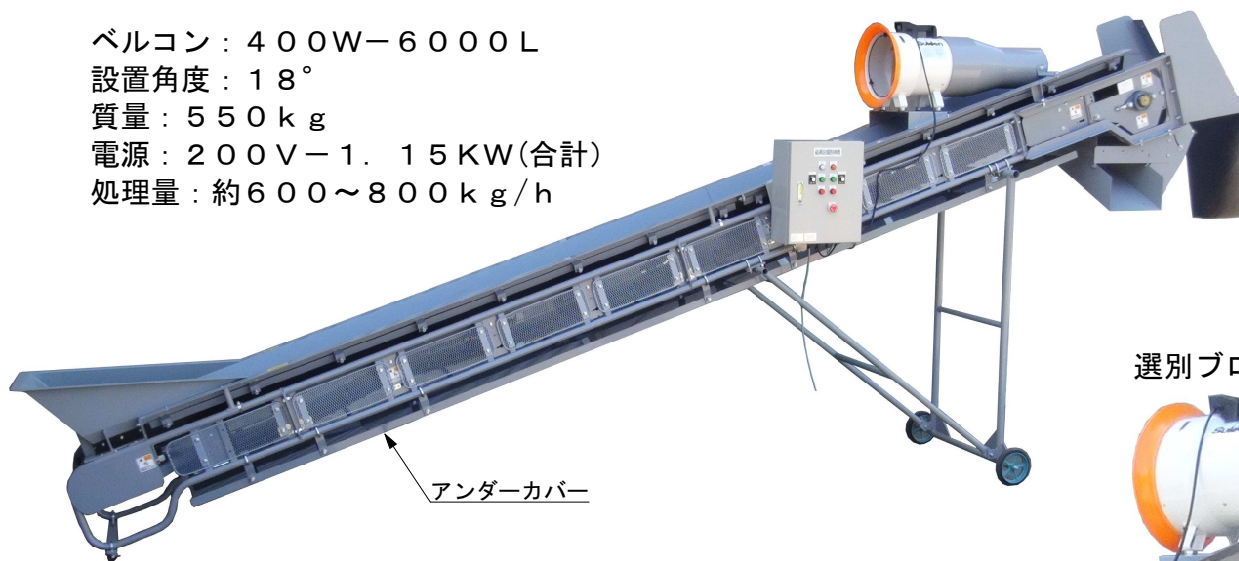

【嵐くん】飲料容器選別機

型式：APC-4060-F1

3種選別障害者仕様

- ①スチール缶
- ②アルミ缶・ペットボトル（軽量物）
- ③瓶（重量物）

ベルコン：400W-6000L

設置角度：18°

質量：550kg

電源：200V-1.15KW(合計)

処理量：約600~800kg/h

制御盤